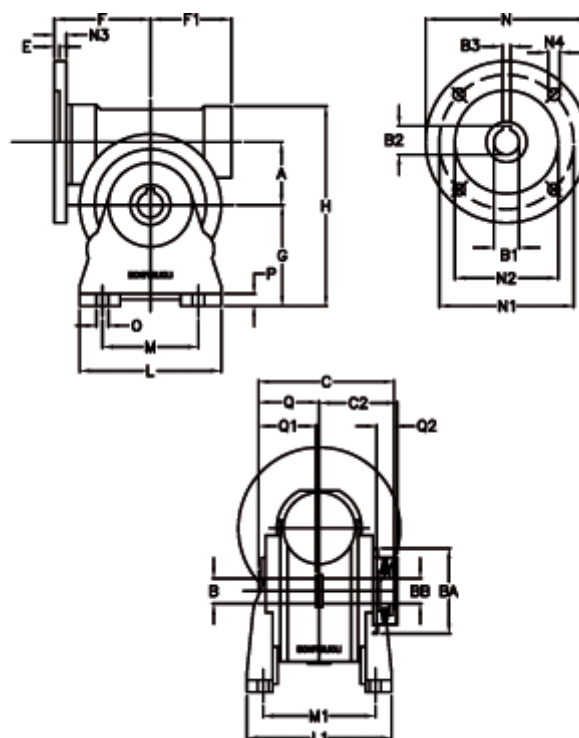

Varenummer: 390204903622716
 Beskrivelse: Snekkegear med skridnav
 VF 49-L1-A-36 P71B5

Mål

a	= 49.50	C	= 105	L1	= 124.0	O	= 8.5
B	= 25	C2	= 63,5	m	= 63	P	= 12
B1 E7	= 14	E	= 3.0	M1	= 98.5	Q	= 51.0
B2	= 16.3	F	= 70	N	= 160	Q1	= 41
B3 H9	= 5	F1	= 63	N1	= 130	Q2	= 15
BA	= 63	g	= 82	N2	= 110		
BB H7	= 14	H	= 162	N3	= 10.5		
Betegnelse	= VF 49A-xx-71B5	L	= 110	N4	= 9,5		